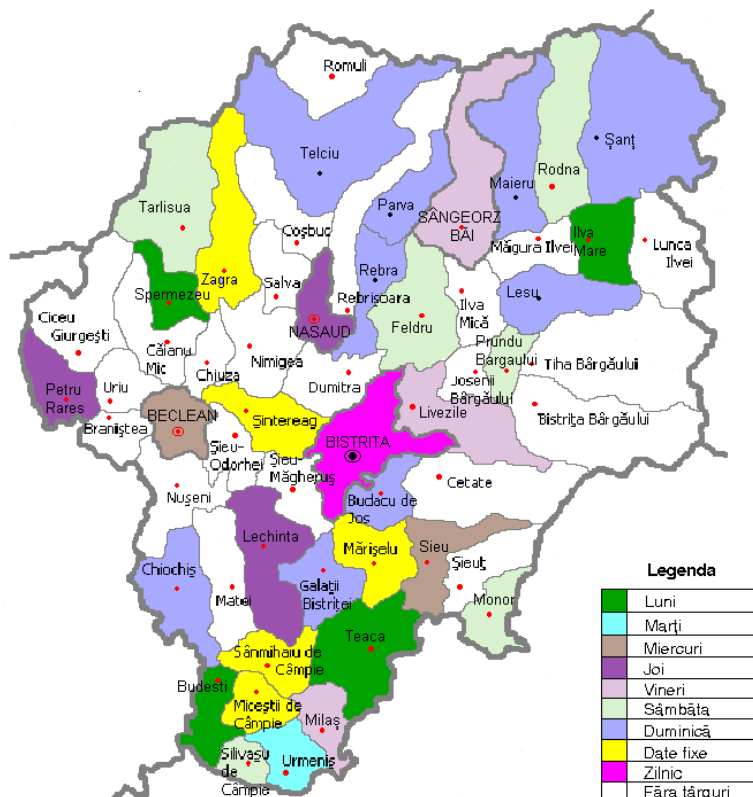

## CALENDARUL PIEȚELOR, TÂRGURILOR ȘI OBOARELOR DIN JUDEȚUL BISTRIȚA-NĂȘAUD PE ANUL 2011

■	Luni
■	Marți
■	Miercuri
■	Joi
■	Vineri
■	Sâmbătă
■	Duminică
■	Date fixe
■	Zilnic
■	Fără târguri

Nr. crt.	LOCALITATEA	PIAȚA	TÂRGURI ȘI OBOARE
1.	BISTRIȚA	ZILNIC: Piețele DECEBAL, INDEPENDENȚEI NORD CALEA MOLDOVEI, EN-GROSS	VIIȘOARA - A DOUA DUMINICĂ DIN LUNĂ (târg de animale-organizat de com. Șieu –Odorhei)
2.	BECLEAN	MIERCURI	26 I, 23 II, 09 III, 20 IV, 18 V, 15 VI, 20 VII, 10 VIII, 14 IX, 26 X, 30 XI, 7 XII
3.	NĂȘAUD	JOI	ÎN FIECARE ZI DE JOI
4.	SÂNGEORZ-BĂI	VINERI	ÎN FIECARE ZI DE VINERI
5.	BUDACU DE JOS JELNA	-	ÎN PRIMA ZI DE DUMINICĂ A FIECĂREI LUNI A TREIA DUMINICĂ A FIECĂREI LUNI
6.	BUDEȘTI	LUNI	9 I, 9 IV, 9 VII, 9 X
7.	CHIOCHIȘ	-	ULTIMA ZI DE DUMINICĂ A FIECĂREI LUNI
8.	FELDRU	MARȚI	ÎN PRIMA ZI DE MARȚI DIN LUNĂ
9.	GALAȚII BISTRIȚEI HERINA	-	ULTIMA DUMINICĂ A FIECĂREI LUNI- Dealul Hagăului
10.	ILVA MARE	LUNI	ÎN FIECARE ZI DE LUNI
11.	ILVA MICĂ	MIERCURI	-
12.	JOSENI BĂRGĂULUI MIJLOCENII BĂRGĂULUI	VINERI	-
13.	LECHINȚA	JOI	PRIMA ZI DE JOI DIN LUNĂ și 20-21 IX
14.	LEȘU	DUMINICĂ	-
15.	LIVEZILE	-	ÎN FIECARE ZI DE DUMINICĂ
16.	MAIERU	DUMINICĂ	-
17.	MAGURA ILVEI	DUMINICĂ	-
18.	MICEȘTII DE CÂMPIE	-	ÎN DATA DE 5 A FIECĂREI LUNI
19.	MONOR	SÂMBĂTĂ	11 III, 21 V, 25 IX
20.	MILAȘ	VINERI	PRIMA ZI DE VINERI DIN TRIMESTRU
21.	PARVA	DUMINICĂ	-
22.	PRUNDU BĂRGĂULUI	SÂMBĂTĂ	ÎN FIECARE ZI DE SÂMBĂTĂ
23.	REBRA	DUMINICĂ	-
24.	RODNA	SÂMBĂTĂ	7 II, 18 IV, 6 VI, 1VIII, 10 X, 5 XII și ÎN FIECARE SÂMBĂTĂ
25.	SÂNMIIHAU DE CÂMPIE	-	ÎN DATA DE 25 ALE FIECĂREI LUNI și 15 XII
26.	SPERMEZEU	LUNI	19 V, 9 IX
27.	ȘANȚ	DUMINICĂ	-
28.	ȘIEU	MIERCURI	PRIMA ZI DE MIERCURI DIN LUNĂ
29.	TELCIU	DUMINICĂ	-
30.	TEACA	LUNI	30 I, 1 II, 29 IV, 1 V, 25 VI, 27 VI, 3 XI, 5 XI
31.	TÂRLIȘUA	SÂMBĂTĂ	25 III, 23IV, 21V, 24VI, 20VII, 14IX, 6XII
32.	URMENIȘ	LUNI	ÎN FIECARE ZI DE LUNI DIN LUNĂ
33.	ZAGRA	-	21 V , 26 X

**PRȘEDINTE,**  
**Liviu Mihai Rusu**